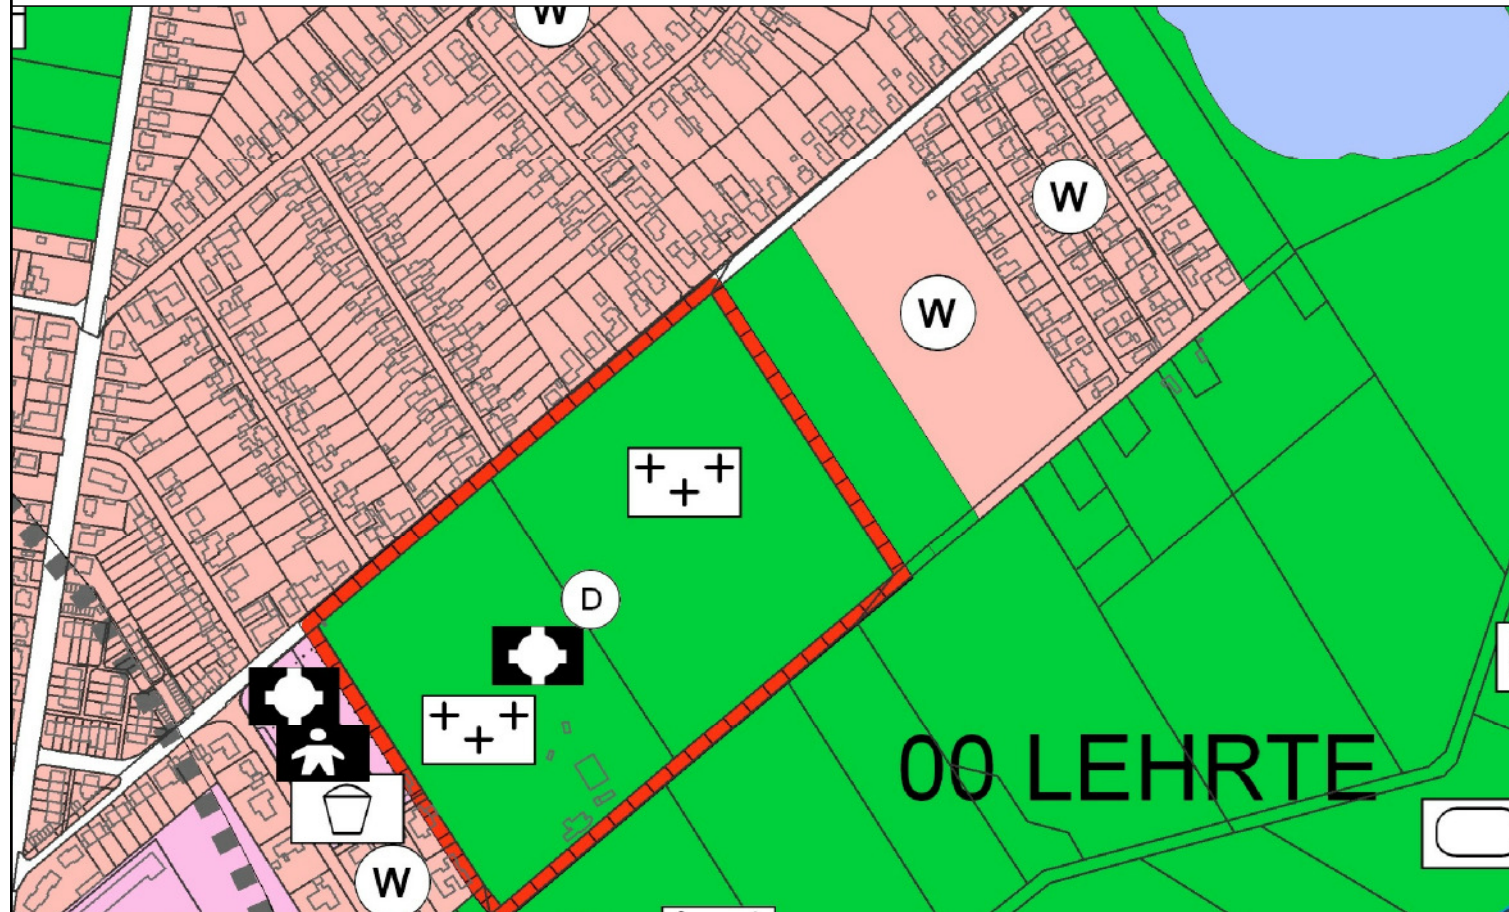

BISHERIGE DARSTELLUNG

PLANZEICHENERKLÄRUNG BISHERIGE DARSTELLUNG

NEUE DARSTELLUNG

PLANZEICHENERKLÄRUNG NEUE DARSTELLUNG

1. Art der baulichen Nutzung

15. Sonstige Planzeichen

2. Änderung des Flächennutzungsplanes der Stadt Lehrte

BEREICH: "Am Stadtpark / Steinstraße"